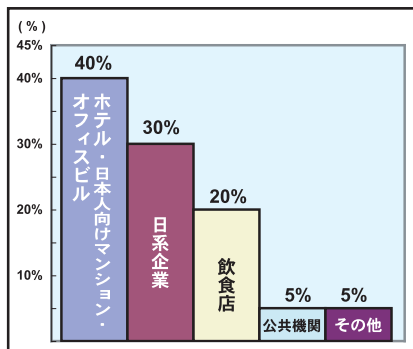

各地区配布数

総数 10万部

| | |
|---------------|-------|
| 香港..... | 3万2千部 |
| 廣州..... | 2万5千部 |
| 深圳..... | 2万部 |
| 東莞..... | 9千部 |
| 珠海・珠江..... | 4千部 |
| 北京・上海・日本..... | 1万部 |

『ほっとページ』香港&華南版

発行部数 **10万部**

発行日

毎年4月30日(～5月30日)予定

広告申込締切日

毎年12月31日

規格

- サイズ 100mm(横)×170mm(縦)
- ページ オールカラー
- 配布方法 無料配布
- 発行日 1～2ヶ月程度前後する可能性がありますことをご了承おきください。

配布比率

| | |
|--------------------------------|-----|
| ホテル 日本人向けマンション... オフィスビル | 40% |
| 日系企業..... | 30% |
| 飲食店..... | 20% |
| 公共機関..... | 5% |
| その他..... | 5% |

リストにあなたの会社やお店の情報を掲載しませんか？

詳しくは弊社までメールにてお問い合わせ下さい。

E-mail: zets_pp@pocketpage.com.hk

『ぽけっとページ』広告料金表

年間料金だから抜群の費用対効果!

表紙周り

| 規格 POSITION | サイズ SIZE (mm) | 価格 PRICE |
|-------------|----------------|-----------------|
| 表1 | 55(H) × 100(W) | 110,000 HKD/RMB |
| 表2 | 170(H) × 94(W) | 56,000 HKD/RMB |
| 表2対面 | 170(H) × 94(W) | 56,000 HKD/RMB |
| 目次前 | 170(H) × 94(W) | 32,800 HKD/RMB |
| 目次下1/3 | 56(H) × 85(W) | 23,800 HKD/RMB |
| 表3対面 | 170(H) × 94(W) | 28,200 HKD/RMB |
| 表3 | 170(H) × 94(W) | 35,000 HKD/RMB |
| 表4 | 170(H) × 94(W) | 100,000 HKD/RMB |

Googleマップと連動した
WEBサイト

WEBサイト 広告

| 規格 POSITION | サイズ SIZE (pic) | 価格 PRICE |
|--------------|-----------------|----------------|
| トップバナー1年 | 518(H) × 100(W) | 28,000 HKD/RMB |
| トップバナー半年 | 518(H) × 100(W) | 18,000 HKD/RMB |
| サイドバナー1年 | 223(H) × 99(W) | 18,000 HKD/RMB |
| サイドバナー半年 | 223(H) × 99(W) | 12,000 HKD/RMB |
| スペシャル リスティング | | 3,800 HKD/RMB |