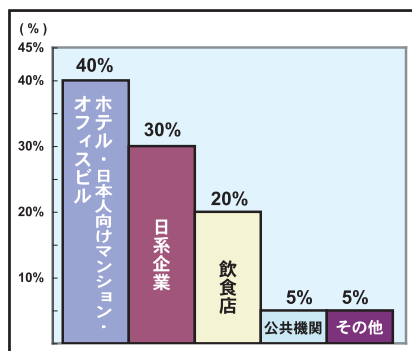

派發比例

酒店
日本人專門公寓 ... 40%
辦公大樓

日資企業..... 30%

餐廳..... 20%

公共機構..... 5%

其他..... 5%

希望在PocketPage刊登貴公司的資料嗎?

詳情請發送電郵與本公司聯繫!

E-mail: zets_pp@pocketpage.com.hk