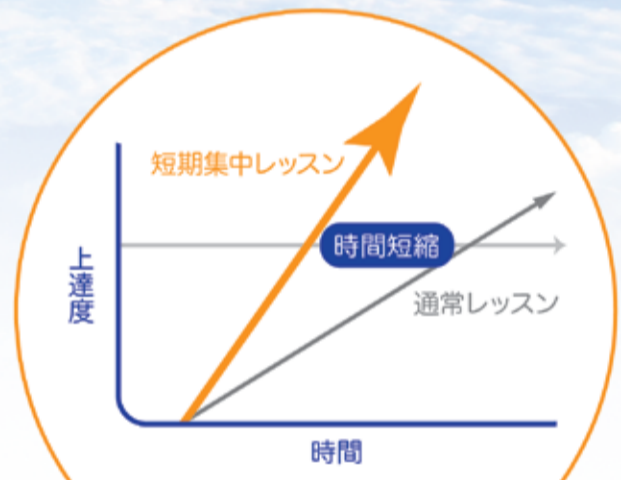

短期集中なら「通常レッスン」よりもさらに効果的
レッスン間隔が短いので前回のレッスンの復習時間が短縮でき、
スピーディーに効率よく英会話力の上達が期待できます。

レッスンの受講例

短期集中コース(平日50レッスン)の
スケジュール例

通学

短期集中マンツーマン 50レッスン

平日1レッスンあたり **HKD$380**

総額 **HKD$19,000**

この夏、最速5日間で、英語力をアップ
※教材費別途

仕事と両立しながら英語を高めたい方に

有給休暇(半日)を利用してコンスタントに

09:45	レッスン1
10:30	レッスン2
11:15	レッスン3
12:00	レッスン4
12:45	レッスン5