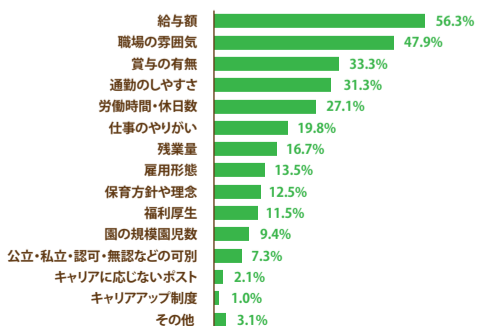

転職するとしたらどんなポイントを重視しますか?

■転職で重視するポイントは「給与」と「職場の雰囲気」

次に、転職するとしたらどんな点を重視するかを聞いたところ、最も回答が多かったのは「給与額」(56.3%)だった。次いで「職場の雰囲気」(47.9%)、「賞与の有無」(33.3%)となった。転職するのであれば「給与アップを目指したい!」と考えられる方や、「職場の人間関係の良いところに入職したい!」と考えられる方が大変多いことがわかった。

この結果は裏返せば、現在のお仕事のお悩みが、給与面や職場の人間関係にあることも示しているといえるだろう。自由回答では、給料の安さを訴えるコメントもあり、保育業界全体が抱える処遇面での課題も伺えた。