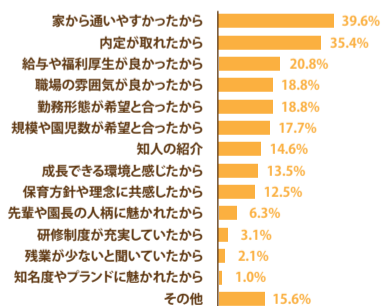

今の職場で働くことを決め理由は何か?

■4割が「通いやすさ」で職場を決定

まず現在の勤め先を選んだ理由について聞いたところ、最も回答が多かったのは「家から通いやすかったから」(39.6%)だった。次いで「内定が取れたから」という回答も35.4%あった。通勤の利便性が大きな決め手になっている一方、「前の職場で嫌がらせを受けていたので、正直内定を頂けたらどこでもいいという気持ちだった」(40代/女性)など、他の職場に移ることが第一優先で、現在の職場を決めたケースも見受けられた。