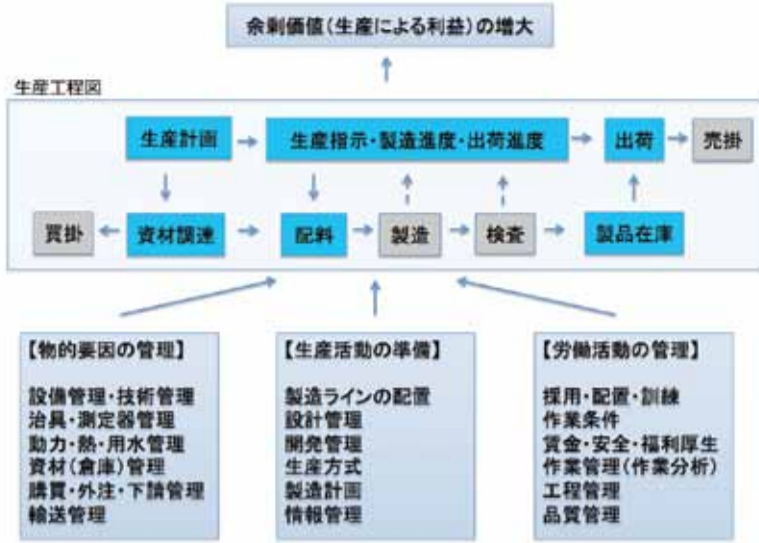

日本語で設備
配備を開始

工場経営者のための 生産管理講座 第1回

生産管理の目的と仕事内容

本号から6回に渡り、工場経営者の方に向けて、生産管理についてお話ししていきます。

初回の今回は生産管理の目的とその実現方法についてです。工場経営にとって、生産管理は最も重要な機能ですが、断片的にしか理解されていないと感じています。

まず、生産管理の究極の目的とは、工場の資源(設備・労働者・資材・資金)を利用し、生産活動を通して、より多くの余剰価値(利益)を得る事です。図中の、「物的要因の管理」、「生産活動の準備」、「労働活動の管理」の中に、広義の生産管理の範囲を示しました。