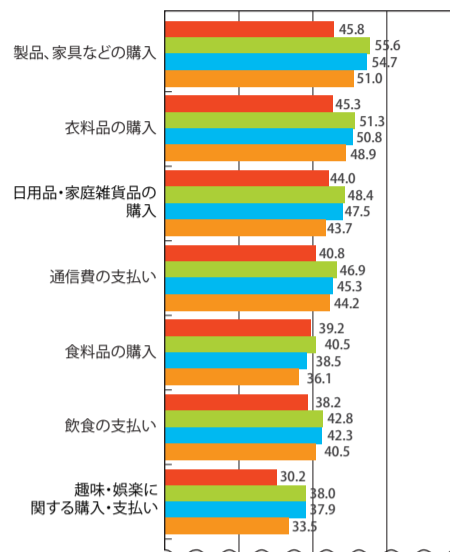

クレジットカードの利用シーン

■クレジットカードに関する調査

【調査機関】マイボスコム株式会社
【調査対象】「MyVoice」のアンケートモニター
【調査方法】インターネット調査(ネットリサーチ)
【調査時期】2015年01月01日～01月06日
【回答者数】11,299名

香港&広東

パソコンとWeb制作は **Kato-tech**

香港と広東への出張サポートOK!!

- ●日本語仕様のパソコンの販売や設定
- ●新規オフィスのシステムセットアップ
- ●メールアドレス取得やサーバー管理
- ●レンタルWifi(日本・香港・広東) など

一般の方から企業の方までお気軽にご相談下さい

Kato Information Technology Co., Ltd.
Room 16A1, 16/F, Tower 3, China Hong Kong City, 33 Canton Road, TST
(852)2368-4673, (852)9440-5230(社長直電)
9:00~18:00(時間外対応可能) Email:info@kato-tech.com.hk www.kato-tech.com.hk

ベトナム

ベトナムで10年以上の実績
日本人管理だから安心

ファーストは各種産業廃棄物を適正処理!

プラスチック
有書廃棄物
IRST
ダンボール
金属

- ●お見積り無料
- ●自社リサイクル施設
- ●一般廃棄物/資源高価買取
- ●ベトナム全域対応(ハノイ/ハイフォンも対応)

【Head Office】
6B HATA Bldg., 103 Pham Viet Chanh St.,
19 Ward, Binh Thanh Dist., HCMC
Tel: (+84)8-3514-7499 Fax: (+84)8-3514-7466

【Hanoi Branch】
Room 45, 2/F., IPC, Thang Long
Industrial Park, Dong Anh Dist., Hanoi
Tel: (+84)4-3959-0299 Fax: (+84)4-3959-0328

日本語問合せ: (+84)90-9508-282(郷) go@procurement-first.com

香港

POWATAG buying from Japan

未来の決済を試そう

スマホで決済

App Store からダウンロード ANDROID アプリ Google play

PowaTag とは 検索

■POWATAG ご利用方法

STEP1 アプリをインストール → STEP2 アカウント登録 → STEP3 お店に行く → STEP4 PowaTag で決済

■POWATAG ご利用可能店舗

Bar Buonasera TEL: 2111 4444
7/F Mody House, No.30 Mody Road, Tsim Sha Tsui, Kowloon, Hong Kong
関西人マスターのトークを肴に、好みのカクテルを楽しむ正統派バー

秀殿 (Hidden) TEL: 2504 1511
Flat D3/F, Prosperous Commercial Building, 54 Jardine's Bazaar, Causeway Bay, Hong Kong
60種類の焼酎と10種類の梅酒が揃い、揚げたての串揚げが食べられる

世界の山ちゃん TEL: 2723 9038
18/F, Cameron Centre, 57-59 Chatham Road South, Tsim Sha Tsui, Kowloon, Hong Kong
名古屋に本店を構える有名手羽先料理店の香港第一号店

Aqua Plaza TEL: 2370 8386
1/F, D2 Place, 9 Cheung Yee Street, Lai Chi Kok, Kowloon, Hong Kong
レディースファッションから駄菓子まで何でも揃う総合デパート

Power-Payment Ltd. URL: <http://www.power-payment.com/>
加盟店契約に関するお問い合わせはこちらまで: (e-mail) info@power-payment.com