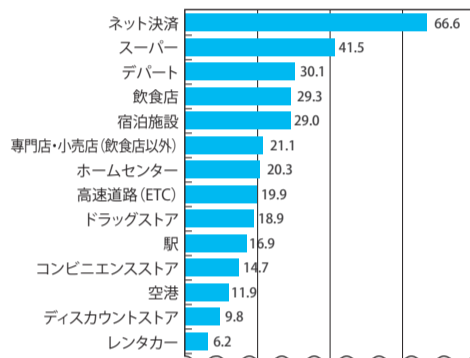

クレジットカードの所有状況

◆クレジットカード選定時の重視点は？

使うからにはどんなクレジットカードを選ぶかといった点も利用者にとっては重要である。様々なポイント還元率や、サービスがある中で回答者が選んだカード選定時の重視点は「年会費が安い」「ポイントサービスが充実している」で、各6割前後で上位2位を占めた。

◆「所有」vs「最もよく利用」人気はあのクレジットカード

最も多く所有されているクレジットカードは「楽天カード」で43.3%。「JCBカード」「イオンカード」は各3割の割合だった。また、最もよく利用するクレジットカードは、「楽天カード」が26.0%、「JCBカード」が11.6%だった。そのクレジットカードを利用する理由を聞いたところ、「楽天カード」利用者は、「ポイント還元率が高く、年会費・維持費が無料で、ポイントの使い勝手がよい」とコメントしている。

◆利用者の2/3が「ネット決済」で利用

最近ネットで買い物をしたという人も多いだろう。アンケートでも、最もよく利用するクレジットカードの利用先は、「ネット決済」(66.6%)となった。男女別に見ると、男性では「高速道路」、女性では「スーパー」「デパート」の利用が高かった。

クレジットカードの利用場所

利用シーンでみると、「家電製品、家具の購入」「衣料品の購入」「日用品・家庭雑貨品の購入」「通信費の支払い」が各4割台で上位を占めている。