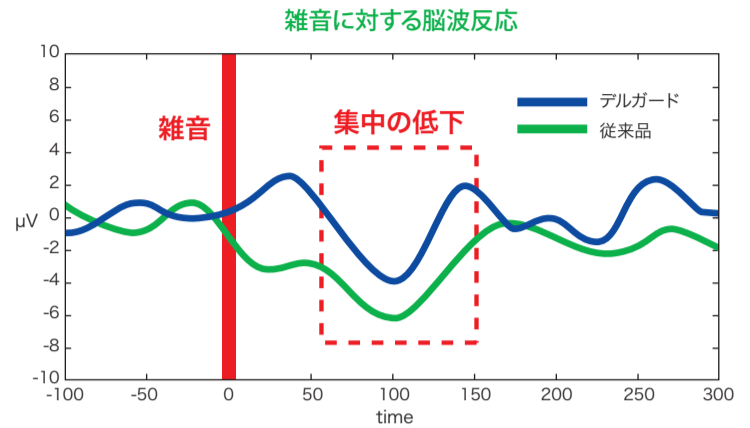

頭頂部C4電極における雑音提示後50-150msの平均振幅値(100試行ずつ)に統計的有意差あり(p<0.01)

「弘法筆を選ばず」と言うが、勉強やテストで集中して良い結果を出すためには、使う道具もこだわって選ぶことが大切かも?

実験概要

実施日: 2014年12月1日

実験参加者: 高校3年生男子1名 問題: マークシート式計算問題150問
シャープペンシルは両条件とも、3回ノックして芯を出した状態で使用
調査機関: 株式会社NTTデータ経営研究所 情報未来研究センター

香港

ご存知ですか? Windows Server2003のサポートが2015年7月に終了します。これを機にデータセンターのレンタルサーバーに大切なデータの管理を移行させませんか?

IT技術者の人件費高騰や高い離職率、また、移転等に伴うリスクは多くの企業が抱える問題。24時間365日空調完備・監視・技術保守要員が整うデータセンターには高性能のサーバーを設置してお客様の大事なデータをお守りいたします。

Marvel Solution = One Stop Service

- •店舗のPOS レジシステム
- •POS データと連携する会計システム
- •ネットワーク設置
- •ホスティングサーバー
- •ウェブサイトの制作
- •ERPコンサルティング

事務所・店舗またはOnline shop設置はマーベルソリューションが手伝いします。

お問合せは日本語で!(担当 ミキ又は横山まで)
Tel: (852)3102-0879
Mail: cs@marvel-solution.com.hk

Unit 7, 9/F., Park Fook Industrial Bldg., 615-617 Tai Nan West St., Kowloon (最寄駅: ライチーコック)

香港

平日限定! 豪華客船スーパースターヴァーゴ船内1泊クルーズ
客室ワンランクグレードアップ
無料! キャンペーン実施中!
歓送迎会用などパーティープランも充実。詳しくはパンダバスまで!

期間限定! NANTAショー@マカオ
キッチンを舞台にコックたちが繰り広げる90分コメディショーをお見逃しなく!
Eチケット HK$280~430
ショー込みの宿泊パッケージもあります! 詳しくはお問い合わせください。

3月14日(土) イチゴ狩り& BBQランチ食べ放題ツアー
大人HK$370・子供HK$270 クラブパンダ会員様はHK$20引き
☆芝生の広場で遊ぶ自由時間あり ☆摘んだイチゴは持ち帰りOK

パンダバス お問い合わせは日本語で
お気軽にどうぞ!

TEL: (852)2724-4440 (09:00-18:00)
webサイト: www.pandabus.com/hkg メール: hkg@pandabus.com
Room507-508, 5/F, East Ocean Centre, 98 Granville Road, TST

久しぶりのスタンレー!

こんにちは!
今朝ニュースでみてびっくりしたんですけど、香港の空気汚染の数値がやばいらしいです。特に今朝はコースヴェイからセントラルにかけては最高値で、歩いてるだけで汚染された空気を吸ってることになる危険な数値がそう。道理で今朝の香港は霧と大気汚染でどんよりしていました。さて、そんな街中から少し遠出をして久しぶりにスタンレーに行ってきました。週末なので込んでるかと思いきや意外とそこまで込んでではなく、いつもは外人さんたちで賑わっているスタンレーもバレンタインを楽しむアジア人がほとんどでした。海側の防波堤付近では花束を手にした若いカップルが等間隔に座ってとても愛らしい光景でした。いつもと違った感じのスタンレーもまたいいものでした。そして、遅めのランチには友人オススメのフレンチカフェレストランへ。スタンレーセンターの最上階にある「STAN CAFE」。今回は初めてだったので、雰囲気も良くお料理も美味しかったです。カフェタイムのコーヒーやケーキ等も美味しそうでした。今度はデザートにチャレンジだ!

<STAN CAFE>
Shop 505, 5/F., Stanley Plaza, Stanley (852)2324 9008

PPW pocketpageweekly 編集部
注目アメブロ
<http://ameblo.jp/ppweditor/>

週刊PPW新聞のバックナンバーがWEBで閲覧しやすくなりました!
公式サイトはこちら!
www.pocketpageweekly.com
メールマガジン毎週火曜日配信!