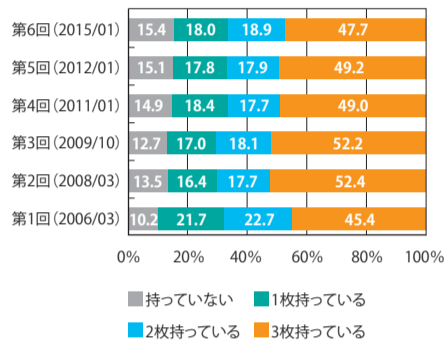

**RGF**

RGF HR Agent Hong Kong Limited  
Unit 2603A, 26/F, Tower 1, Lippo Centre, 89 Queensway, Hong Kong

利用先トップは「ネット決済」

ますます多様化するクレジットカード利用

香港では、スーパーやレストランの支払いでクレジットカードを利用する人が多い。使用金額に応じてポイントがつくキャンペーンなども実施しており、それが利用促進にもつながっているようだ。日本での利用状況等はどうか。ネットリサーチ会社のマイボスコム株式会社実施した「クレジットカードに関する調査」の結果を紹介しよう。

クレジットカードの所有状況

◆クレジットカード選定時の重視点は？

使うからにはどんなクレジットカードを選ぶかといった点も利用者にとっては重要である。様々なポイント還元率や、サービスがある中で回答者が選んだカード選定時の重視点は「年会費が安い」「ポイントサービスが充実している」で、各6割前後で上位2位を占めた。

◆「所有」vs「最もよく利用」人気はあのクレジットカード

最も多く所有されているクレジットカードは「楽天カード」で43.3%。「JCBカード」「イオンカード」は各3割の割合だった。また、最もよく利用するクレジットカードは、「楽天カード」が26.0%、「JCBカード」が11.6%だった。そのクレジットカードを利用する理由を聞いたところ、「楽天カード」利用者は、「ポイント還元率が高く、年会費・維持費が無料で、ポイントの使い勝手がよい」とコメントしている。