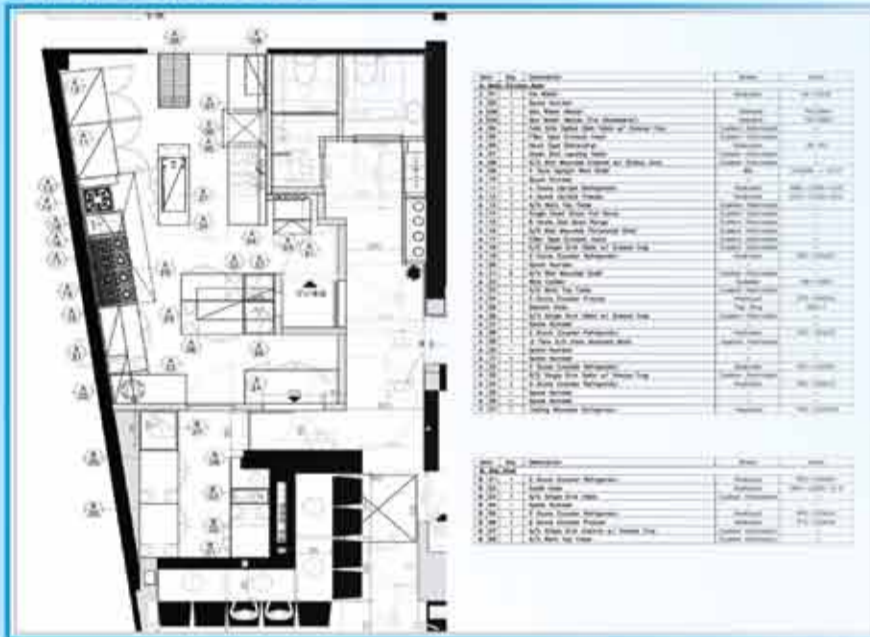

PPWって、 いいね!

Facebookページ開通!
週刊PPW新聞で
検索してください。

業務用冷蔵庫や厨房機器の事は、 弊社にお任せください!

日本人営業マンが素早く対応いたします!

飲食店の店舗設計

CTP6-10E

ALTO-SHAAM. MADE IN USA
 スチームコンベクションオープン

CTP7-20E