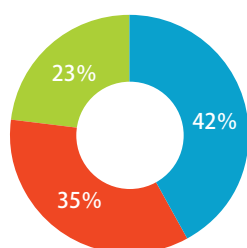

変える予定
変えない予定
未定

(3)76%が利用をしてみたい、注目される「個社」と「個人」のマッチング「逆求人型サイト」

キャリア採用では定着している応募者がレジュメ登録をし、企業がレジュメを基に個人をスカウトするアプローチが、近年新卒採用においては「逆求人型サイト」として導入され始めているが、学生調査によって48%と約半数の学生がすでに登録しているもしくは登録予定と回答している。また「利用をしてみたい」と回答し需要が高まってきていることが分かった。

(学生調査)逆求人型サイトを知っていますか