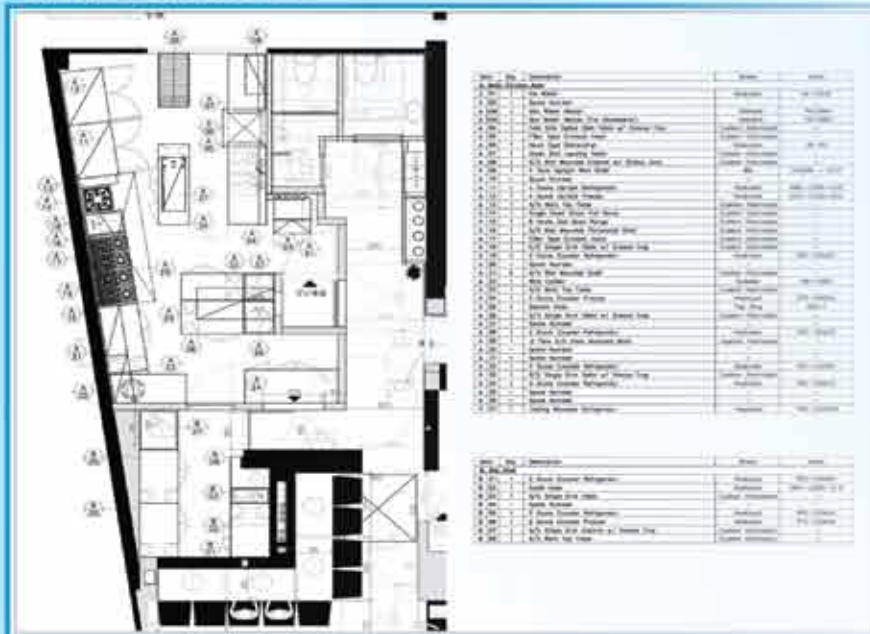

業務用冷蔵庫や厨房機器の事は、 弊社にお任せください!

日本人営業マンが素早く対応いたします!

飲食店の店舗設計