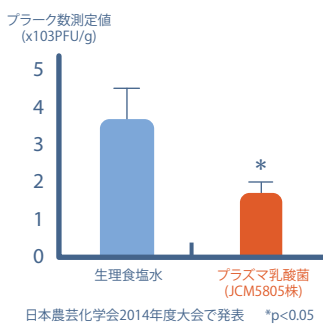

糞便中ロタウイルス量
ロタウイルス感染21日目