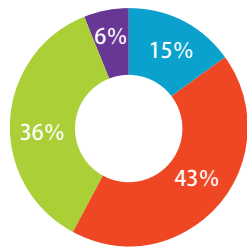

「2016年度新卒採用の意識調査」 新卒採用スケジュール繰り下げと逆行して早期化する活動開始

HRプロ株式会社は、2014年11月14日～27日に、上場及び未上場企業の新卒採用担当者及び、2016年度卒業予定の大学生・大学院生を対象に「2016年度新卒採用の意識調査」を企画・実施。なお、企業調査は同社が運営する人事ポータルサイト「HRプロ」にて実施、学生調査は楽天株式会社が運営する口コミ就職情報サイト「みんなの就職活動日記」の協力の下に実施した。

■調査結果

(1)97%の学生は就活をもう始めていると回答。

インターンシップに積極参加する「学生」。

就活スケジュール変更に伴い半数以上の学生は「大手企業は新スケジュールを守る」と思いながらも、「特に就職活動をしていない」と回答した学生は3%に留まり、多くの学生が活動がはじまっていることが明らかになった。なお、就職活動をはじめている理由として最も多い理由は「3月からでは遅い」であり、57%の学生からの回答があった。

(学生調査)企業は新スケジュールを守った採用活動をすると思いますか

多くの企業が守ると思う
大手企業は守ると思う
守る企業はごく一部だと思う
守る企業などほとんどないと思う

(2)42%の企業が採用方針を変更、「ターゲット採用」の需要が高まる

「採用選考に関する指針」による、就活解禁の繰り下げを受けて、昨年度と採用方針を変える予定かという問いに対し、「変える予定」と回答した企業は42%、「変えない予定」35%、「未定」23%と比較して最も多い回答となった。また新卒採用において「就職ナビサイト」の存在は大きいと、企業に「就職ナビサイトのみで大丈夫だと思いませんか」と尋ねたところ、46%の企業が「いいえ」と回答。「いいえ」と回答した企業のうち75%が「掲載企業が多く、自社が認知されにくいから」、46%が「求める人材からのエントリーが少ない」ことを理由として選択している。

(企業調査)昨年度と方針を変える予定ですか