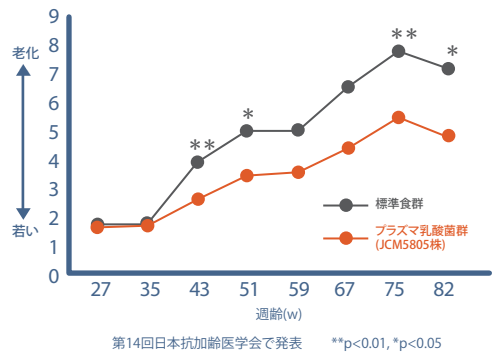

老化スコア(点)

3. アンチエイジング効果も!

さらに嬉しいことに、プラズマ乳酸菌はアンチエイジング効果も期待できるという。マウスによる同実験では、通常のえさを与えた場合よりプラズマ乳酸菌を加えたえさを与えた場合のほうが、加齢に伴う毛のつやや皮膚表皮の非薄化、筋肉量の減少といった老化現象の進行が緩和された。寿命延長効果も見られたという。

「プラズマ乳酸菌」で冬のウイルスをやっつけよう!

※グラフはいずれもキリン株式会社と東海大学医学部の共同研究によるもの

香港

TINGHOUSE 叮屋 beauty clinic 開業32年の信頼と実績・親切丁寧なサービス

タイムスリップ 透明感ある白肌に

HKD690で下記トリートメントの1つを体験できます。

- ①Medite C6レーザー美白トリートメント
- ②ミルクピーリング・ホワイトニング
- ③ビタミンCメラニン色素予防トリートメント
- 美白用 Clinical プライットエッセンスもプレゼント!

1-4/F., Grand View Comm. Ctr., 29-31 Sugar St., CWB(受付3階)
www.tinghouse.com 予約電話: 2576-7227(日本語可)

香港

芸能人、セレブが通う
ネイル&ラッシュサロン

日本人スタッフ4名在籍

aquæria Nail & Lash

1/F, Ting Yui Commercial Building, 31A Wyndham Street, Central, HK
Open: 10:00 - 20:30 Tel: 2526-9313
http://www.aquæria.asia

初回まつげエクステ 50/50 HK$500

PPWを見たことありませんか?

ネイル(単色/グラデーション/フレンチ)もHK$480!
ネイリスト・アイリスト募集中

北海道から直送のタラバガニ

今日は晴れているけど朝はだいぶ冷え込みましたね。香港では日本使用のコートを着ないと断言していたのに先週の金曜日は寒くて雨も降っていたので発着用でした。でも香港は本当に気温の上がり下がり日が日々変わるので何を着るかも朝迷ってしまいます...

さて、先日北海道からうれしい宅配便が。先週まで北海道に旅行に行っていた義理の母が特大のタラバガニを買って香港まで送ってくれたのです。でもその大きさにびっくり。私の顔以上の大きさ。それに身がたっぷり足の長さが... 冷蔵庫には入りきらないのでまず足を分けて冷蔵庫に保存。その日の夜に半分頂きました。何も付けなくてもそのまま充分。その日はお鍋だったので少しお鍋に入れてみたりと自宅で贅沢な蟹三昧の夕食を楽しみました。残りはバスタや、茶碗蒸し、置ご飯、など色々な料理に使ってみたいと思います。

週間PPW新聞のバックナンバーがWEBで閲覧しやすくなりました!
公式サイトはこちら→www.pocketpageweekly.com
メールマガジン毎週火曜日記信!

PPW pocketpageweekly 編集部 注目 アメブロ

http://ameblo.jp/ppweditor/

「香妻会」&「国際結婚の会」メンバー募集

「オーストラリア留学中の出会いがきっかけで」「香港駐在中に知り合って」など国際結婚カップルを応援する「香妻会(香港人女性を妻に持つ男性の会)」と「国際結婚の会」。

合同で食事懇談会を開催したり、お子様の教育情報交換の場などを提供しています。メンバーになって、国際結婚ならではの大切なこと、嬉しいことなどを共有しましょう!

事務局 原 hara@pocketpage.com.hk TEL (852)9225-8287