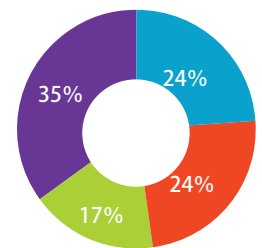

知っており、すでに登録している
知っており、今後登録する予定
知っていないが登録する予定はない
知らない

■調査概要

【企業調査】

調査主体 :HRプロ株式会社
調査方法 :WEBアンケート
調査期間 :2014年11月14日～27日
調査対象 :上場および未上場企業の新卒採用担当者
有効回答社数 :307社
回答企業の属性(規模):1001名以上 20.5%、301～1000名 32.9%、300名以下 46.6%
回答企業の属性(業種):メーカー 41.0%、非メーカー 59.0%

【学生調査】

調査主体 :みんなの就職活動日記(楽天株式会社)
調査企画 :HRプロ株式会社
調査方法 :WEBアンケート
調査期間 :2014年11月20日～26日
調査対象 :2016年度卒業予定の大学生・大学院生
有効回答者数 :839名
回答者の属性(文系):文系 67.0%、理系 33.0%
回答者の属性(学校):旧帝大クラス 16.2%、早慶クラス 15.0%、上位国立大 7.3%、上位私立大 20.4%、その他国立大 10.6%、中堅私立大 16.1%、その他私立大 14.4%

起業家ネットワーク「和僑会」、世界大会を開催 設立10周年で約400人が集い、未来について議論

アジア各地の「和僑会」を一堂に集めた「和僑総会」は、11月22日～23日の2日間、第6回和僑世界大会を香港で開催した。和僑会は、海外で起業する日本人が互いに助け合い、これから起業する日本人をサポートする組織として、2004年に香港で設立された。設立10周年の記念となる本大会は、発祥の地の香港で、「Be 和novative! 和僑会の帰帰・共有・飛躍」をテーマに、10年の取り組みを振り返るとともに、これからの有るべき和僑会の姿について熱く議論を交わした。1拠点から始まった和僑会の活動はアジア各地に広がり、本大会にはアジア11カ国・地域の23拠点から約400人が参加した。