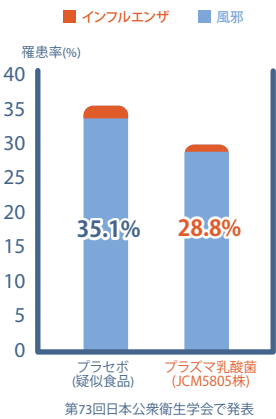

インフルエンザ対策は大丈夫？ プラズマ乳酸菌の凄いチカラ

乳酸菌のなかでも、特に最近注目を集めている「プラズマ乳酸菌」。なにが違うの？これまでの乳酸菌はウイルスに対して一部の役割を担う細胞を活性化させるだけだったが、プラズマ乳酸菌はいくつもの役割をもつ免疫細胞の全ての種類を活性化させるため、総合的なウイルス感染防御システムがパワーアップするという。免疫の根本を強くするプラズマ乳酸菌のすごさを見ていこう。

風邪・インフルエンザ様疾患の罹患率(ヒト試験)

1. 風邪やインフルエンザ症状が軽減!
これまでの研究により、プラズマ乳酸菌がウイルス感染防御効果や免疫力活性化効果が確認されているが、近年、キリンと東海大学医学部の共同実験により、風邪やインフルエンザによる咳やのどの痛みなど上気道症状が軽減することが分かった。なかでも重症者の病状が大幅に減少したという。

2. 乳幼児に必要なロタウイルスが減少

ロタウイルスとは、0~6歳の乳幼児期にかりやすい急性重症胃腸炎を引き起こす感染症。感染力が強く、ごくわずかなウイルスが体内に入るだけで感染してしまう。大人はロタウイルスの感染を何度も経験しているため、ほとんどの場合、問題ないが、乳幼児は症状が出ることが多く注意が必要なウイルスだ。

同実験のマウスによる試験において、プラズマ乳酸菌はロタウイルス感染症状を緩和させる効果があることが分かった。ウイルスに感染させたマウスにプラズマ乳酸菌を摂取させると下痢による衰弱がやわらぎ腸内のウイルスが半減したといい、ヒトへの効果も期待される。